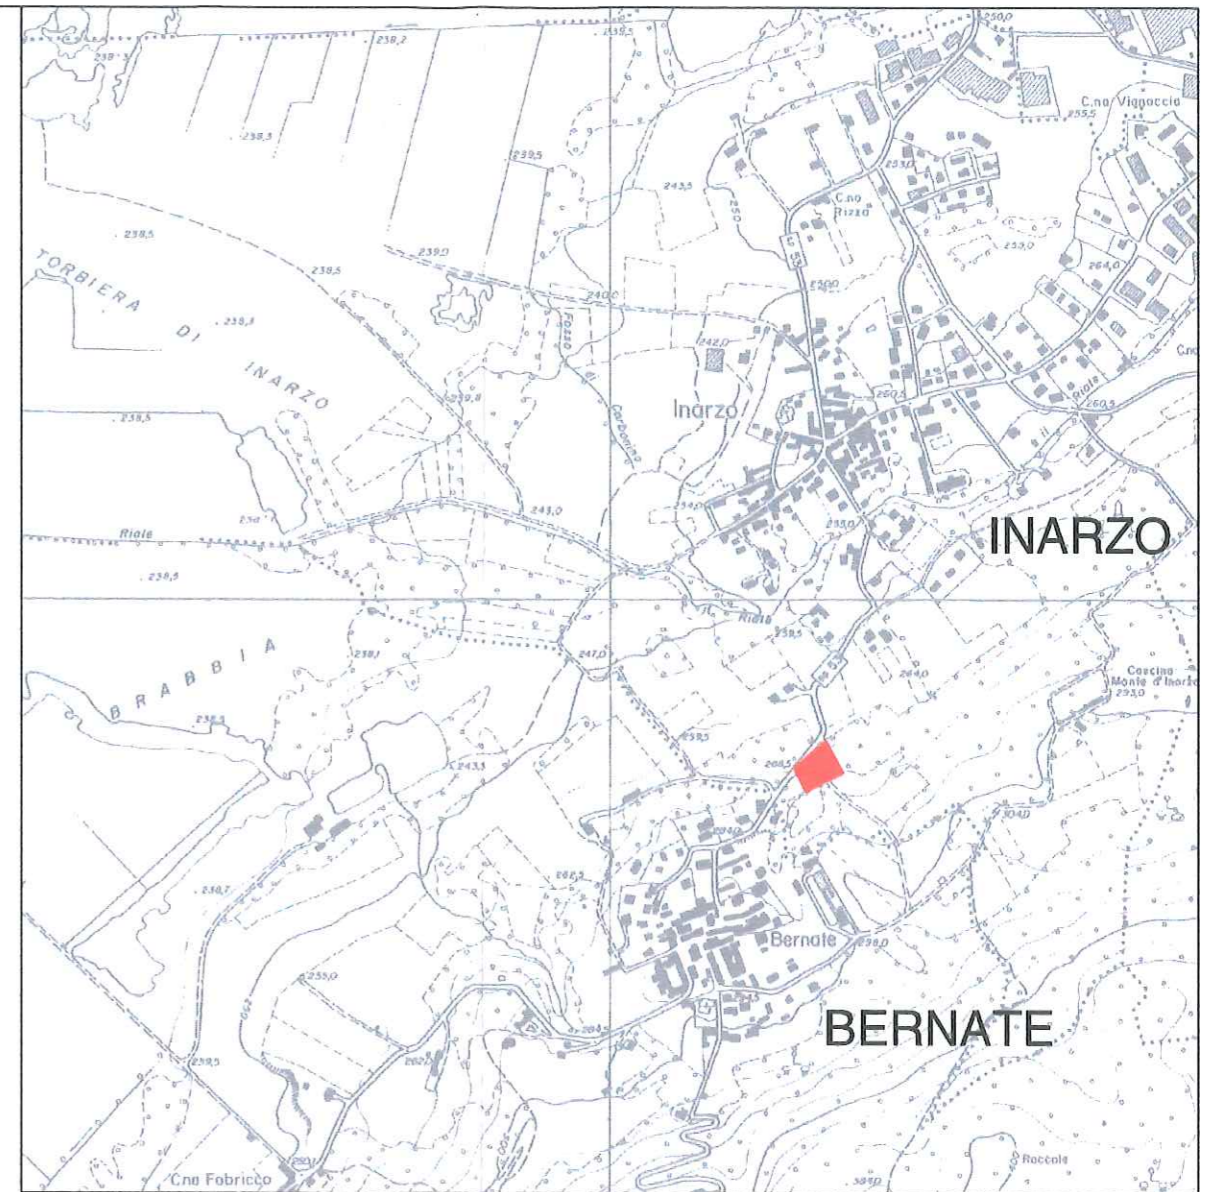

Foto aerea

Planimetria generale cimitero - scala 1:500

Inquadramento territoriale - scala 1:10.000

AR/HI ORDINE DEGLI ARCHITETTI PIANIFICATORI,
PAESAGGISTI E CONSERVATORI PROVINCE
NOV O DI NOVARA E VERBANO - CUSO - OSSOLA
ARCHITETTO
sezione Montagna Mauro n° 770
A/a

Comune di Inarzo - Provincia di Varese
PIANO CIMITERIALE
Cimitero di Inarzo e Bernate

A.1 Inquadramento territoriale scala 1:10.000/500 - maggio 2017